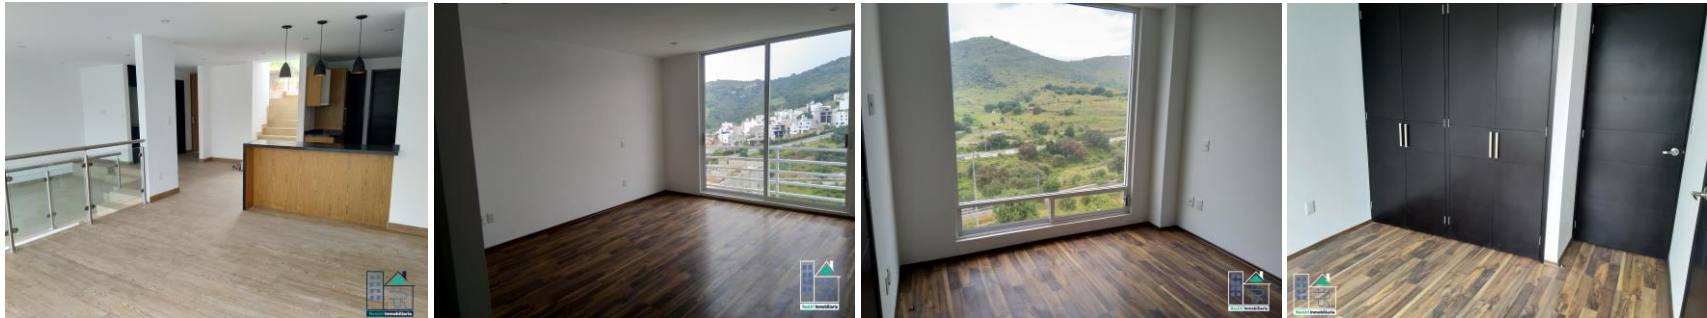

Características:

- m2 construcción: 260
- m2 terreno: 207.77
- Recámaras: 3
- Baños: 4 ½
- Estacionamiento: 2
- Antigüedad: nueva
- Niveles: 4
- Otros: Sala TV, salón juegos

Estrena Amplia y Hermosa Residencia

Lomas de Bellavista, Atizapán, Edo.Mex

\$6,300,000 pesos

Observaciones:

- Fraccionamiento cerrado
- Vista espectacular
- Zona residencial nueva
- Súper ubicada, muy cerca de escuelas y tiendas de autoservicio
- **Distribución -1 piso:**
 - Salón de juegos o eventos
 - Jardín (45m2)
- **Distribución PB.**
 - Sala – Comedor (en desnivel)
 - Cocina Integral
 - ½ baño
 - Cantina
 - Garage para dos autos
- **Distribución 1er piso.**
 - 3 Recámaras con baño completo en c/recamara, la principal con vestidor
 - Cuarto de TV
- **Distribución 2do piso.**
 - Cuarto de servicio con baño completo
 - Roof garden (32m2)
 - Área de lavado